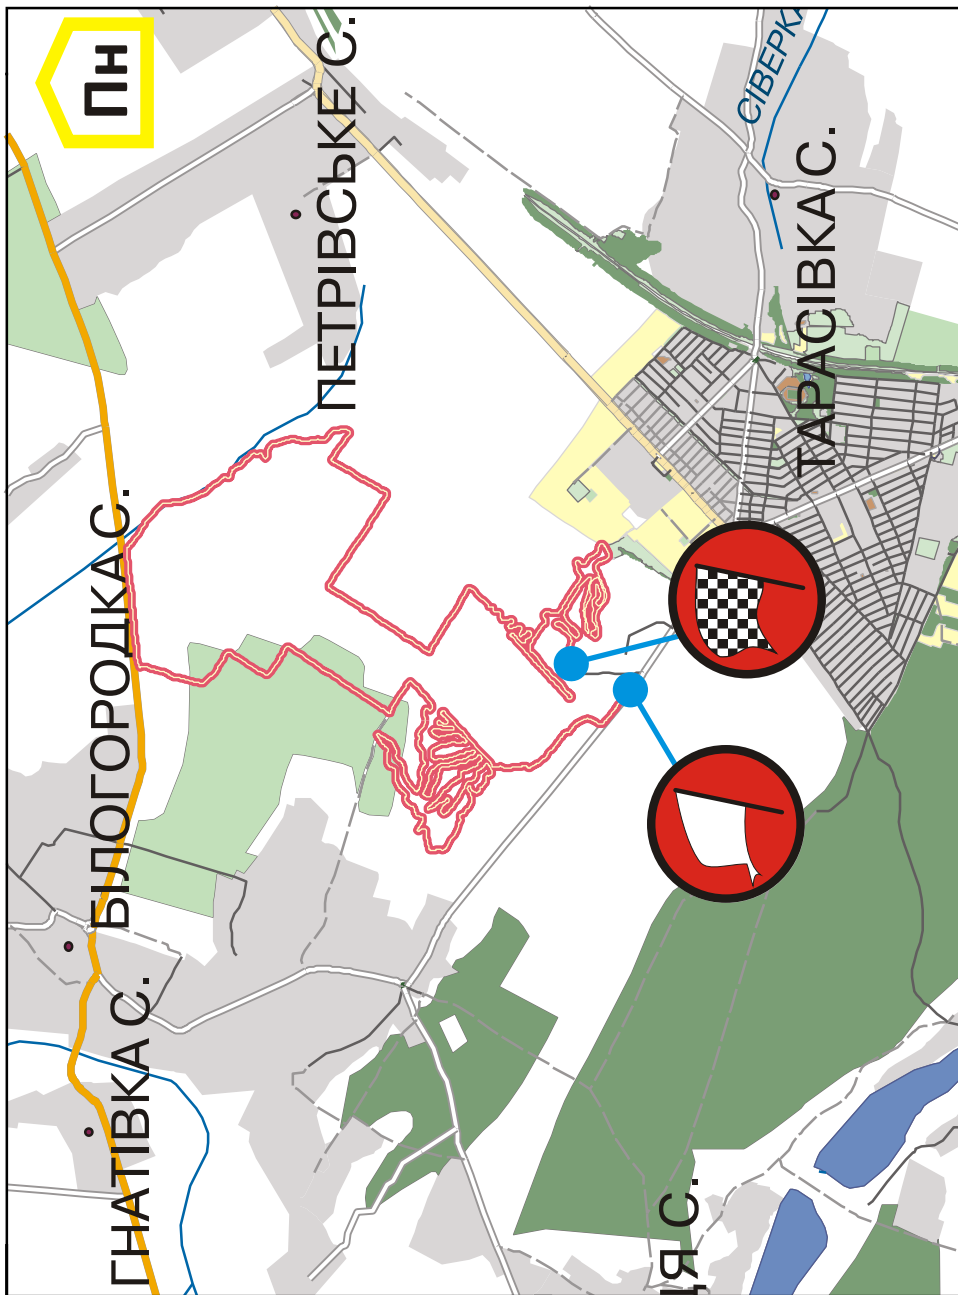

СПЕЦІАЛЬНА ДІЛЯНКА БОЯРСЬКИЙ ВАЛ

Репродукція елемента картографічного продукту "НавЛюкс-2010" для GARMIN MapSource виробництва ТОВ "НАВІОНІКА" та ТОВ "ЛУКСЕНА-СОФТ". М 1:80 000. Авторські права захищено. 2010.