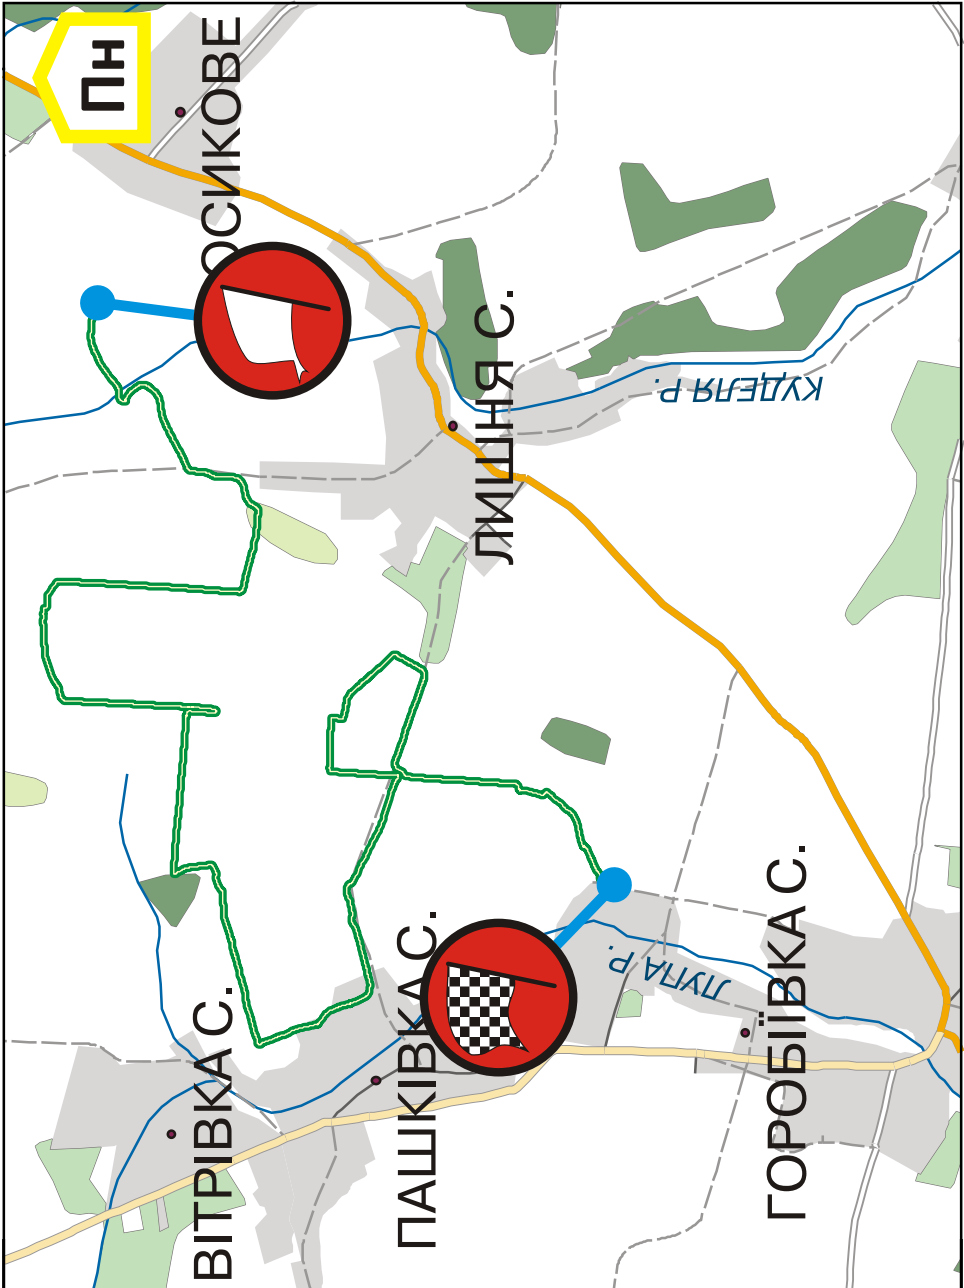

СПЕЦІАЛЬНА ДІЛЯНКА ОСИКОВЕ

Репродукція елемента картографічного продукту "НавЛюкс-2010" для GARMIN MapSource виробництва ТОВ "НАВІОНІКА" та ТОВ "ЛУКСЕНА-СОФТ". М 1:80 000. Авторські права захищено. 2010.