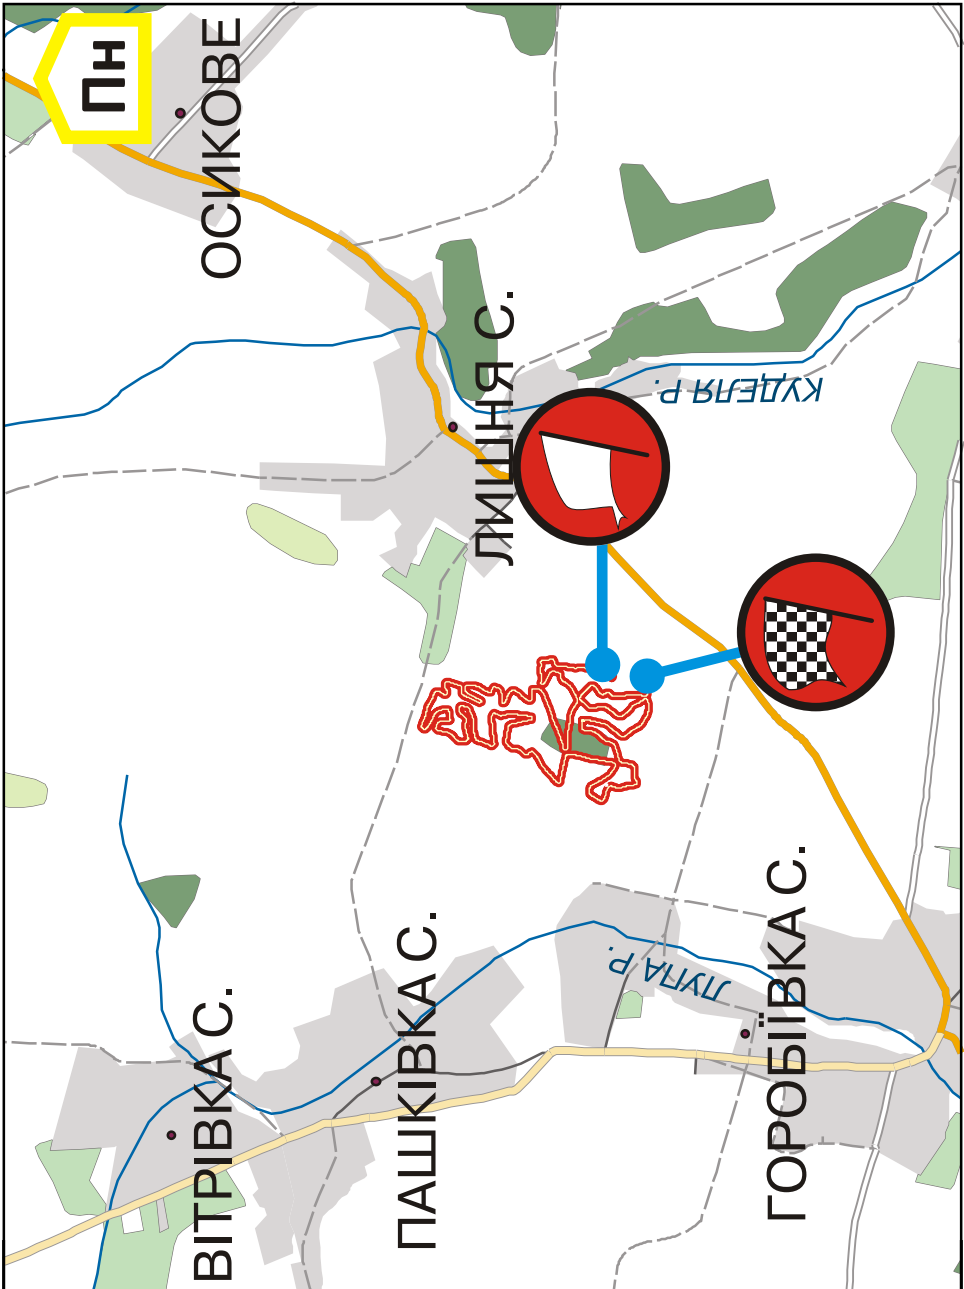

СПЕЦІАЛЬНА ДІЛЯНКА УММА

Репродукція елемента картографічного продукту "НавЛюкс-2010" для GARMIN MapSource виробництва ТОВ "НАВІОНІКА" та ТОВ "ЛУКСЕНА-СОФТ". М 1:80 000. Авторські права захищено. 2010.